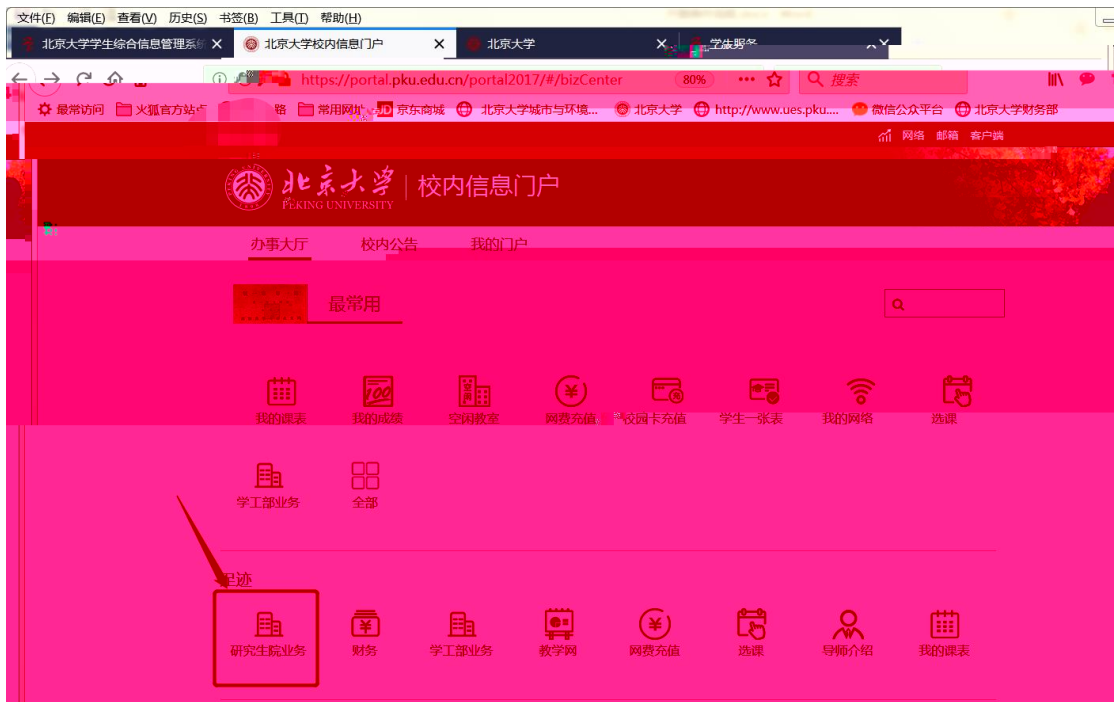

1

2

“ ” “ ” “ ” “ ”

早安图

我的课表 我的成绩 空闲教室 网费充值 校园卡充值 学生一张表 我的网络 选课

学工部业务 全部

最热

空闲教室 研究生院业务 财务 学工部业务 教学网 我的成绩 我的课表 选课

快速导航 个人业务 | 公共服务 | 专题服务 | 大数据分析 | 我的链接 | 学生事务管理 | 行政办公管理 | 设备资产管理

个人业务

学工部业务 就业中心业务 学生一张表 选课 我的课表 我的成绩 教学计划 研究生院业务

档案转递查询 新组业务 迎新 离校 组织业务 研究生证书照片 讲座申请 健康档案

3

文件(F) 编辑(E) 查看(V) 历史(S) 书签(B) 工具(T) 帮助(H)

https://portal.pku.edu.cn/portal2017/zhizhuo/stu/