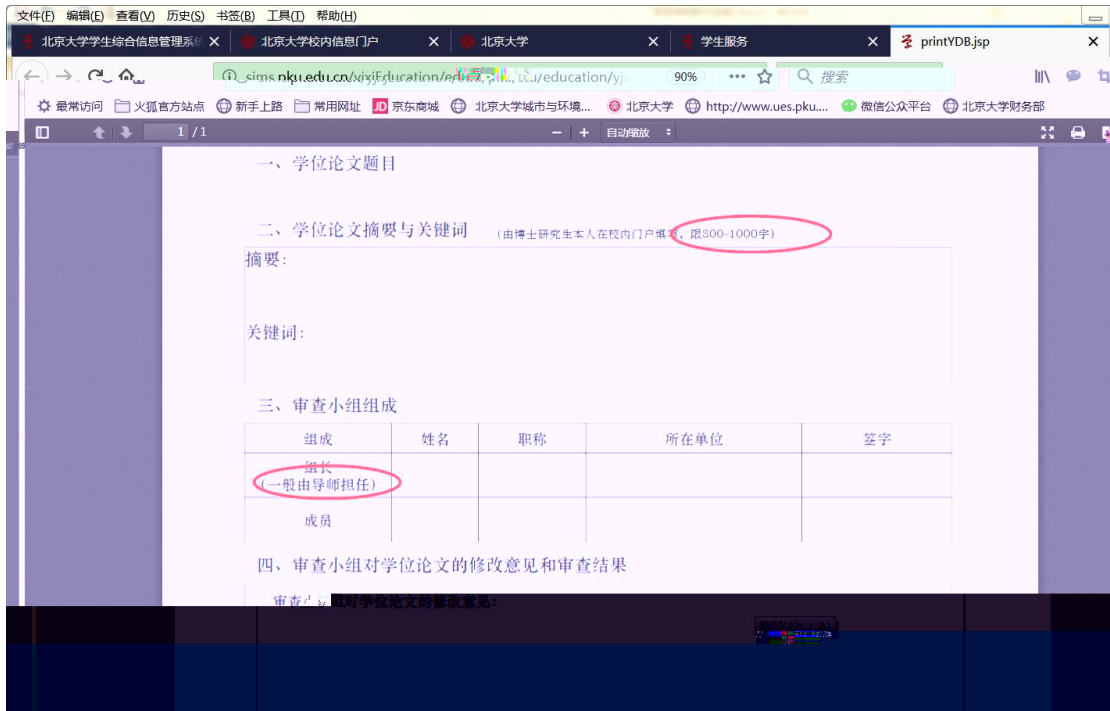

[查看/打印学籍卡](#) | [查看学籍异动/打印申请表](#)

[填写学籍异动申请](#) | [非京籍在学证明](#)

[查看奖惩信息](#) | [短期访学](#)

[国际交流资助申请/查询审批结果](#) | [培养办教务 \(电话62751358\)](#)

[培养计划](#) | [中期退课申请](#) | [维护个人信息](#)

[学籍异动录入及打印](#) | [学籍异动记录](#)

4

5