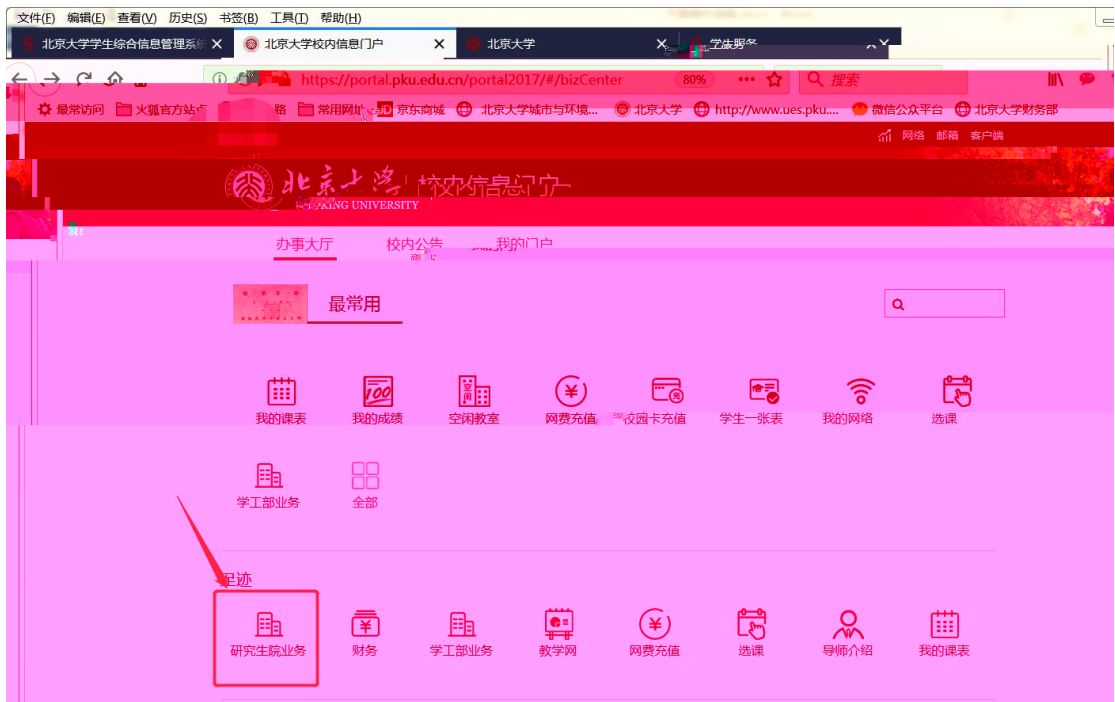

1

2

“ ” “ ” “ ” “ ”

[我的课表](#) | [我的成绩](#) | [空闲教室](#) | [网费充值](#) | [校园卡充值](#) | [学生一张表](#) | [我的网络](#) | [选课](#)

[学工部业务](#) | [全部](#)

最热

- [空闲教室](#) | [研究生院业务](#) | [财务](#) | [学工部业务](#) | [教学网](#) | [我的成绩](#) | [我的课表](#) | [选课](#)